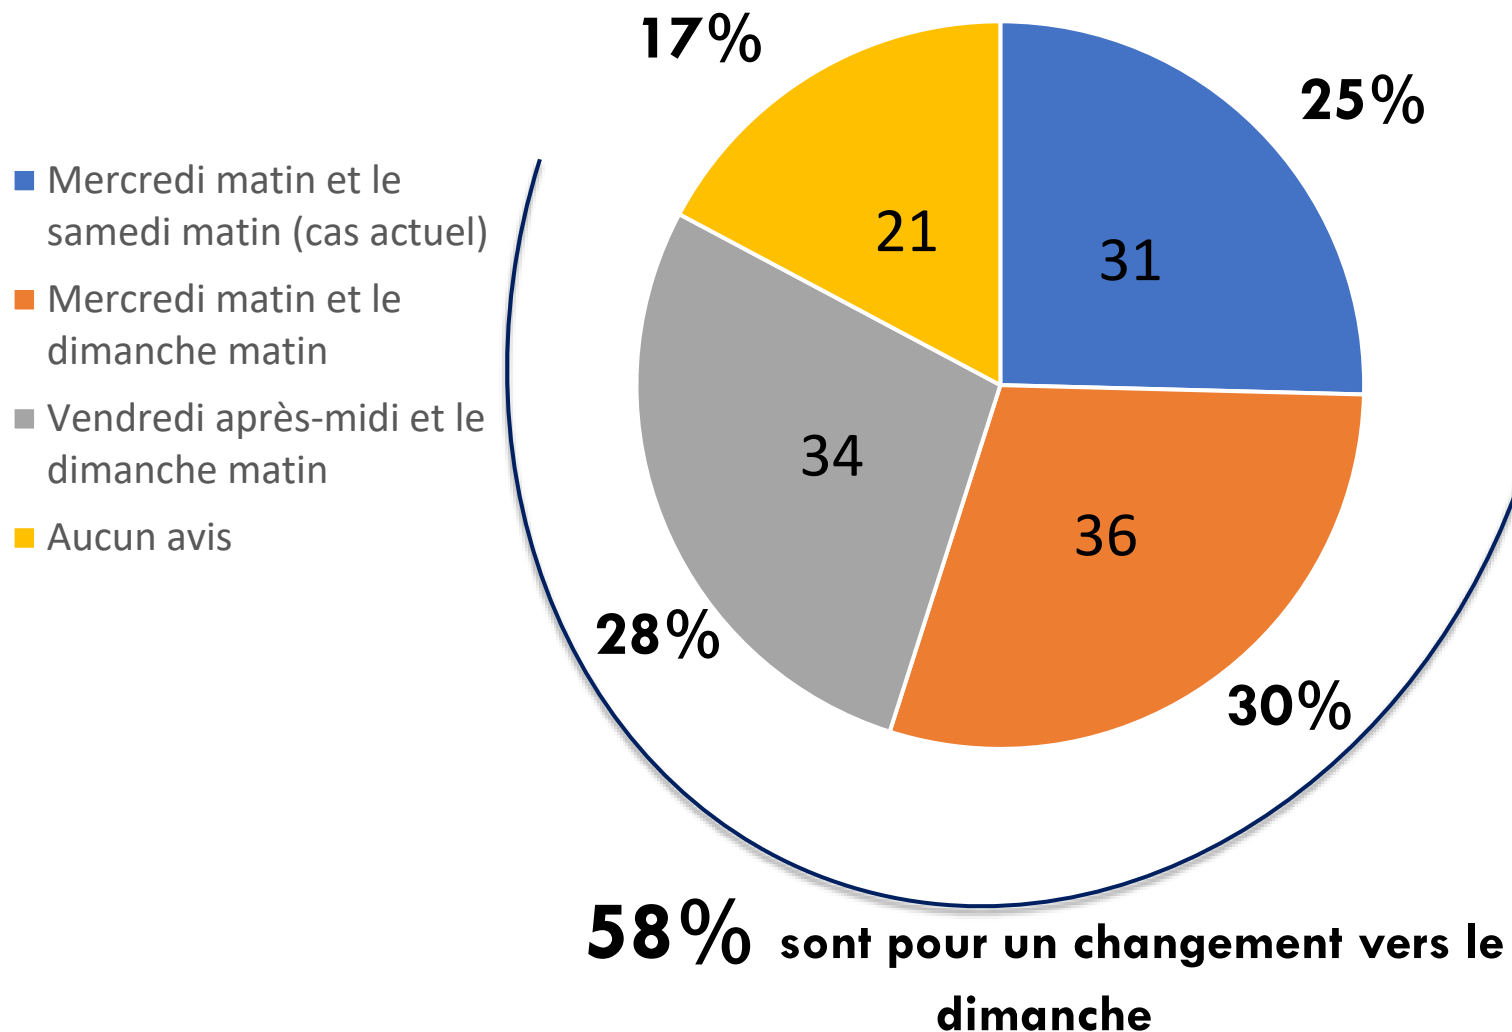

Changement de jours d'après les Gentilléennes et Gentilléens habitant dans la zone de chalandise (122 personnes)