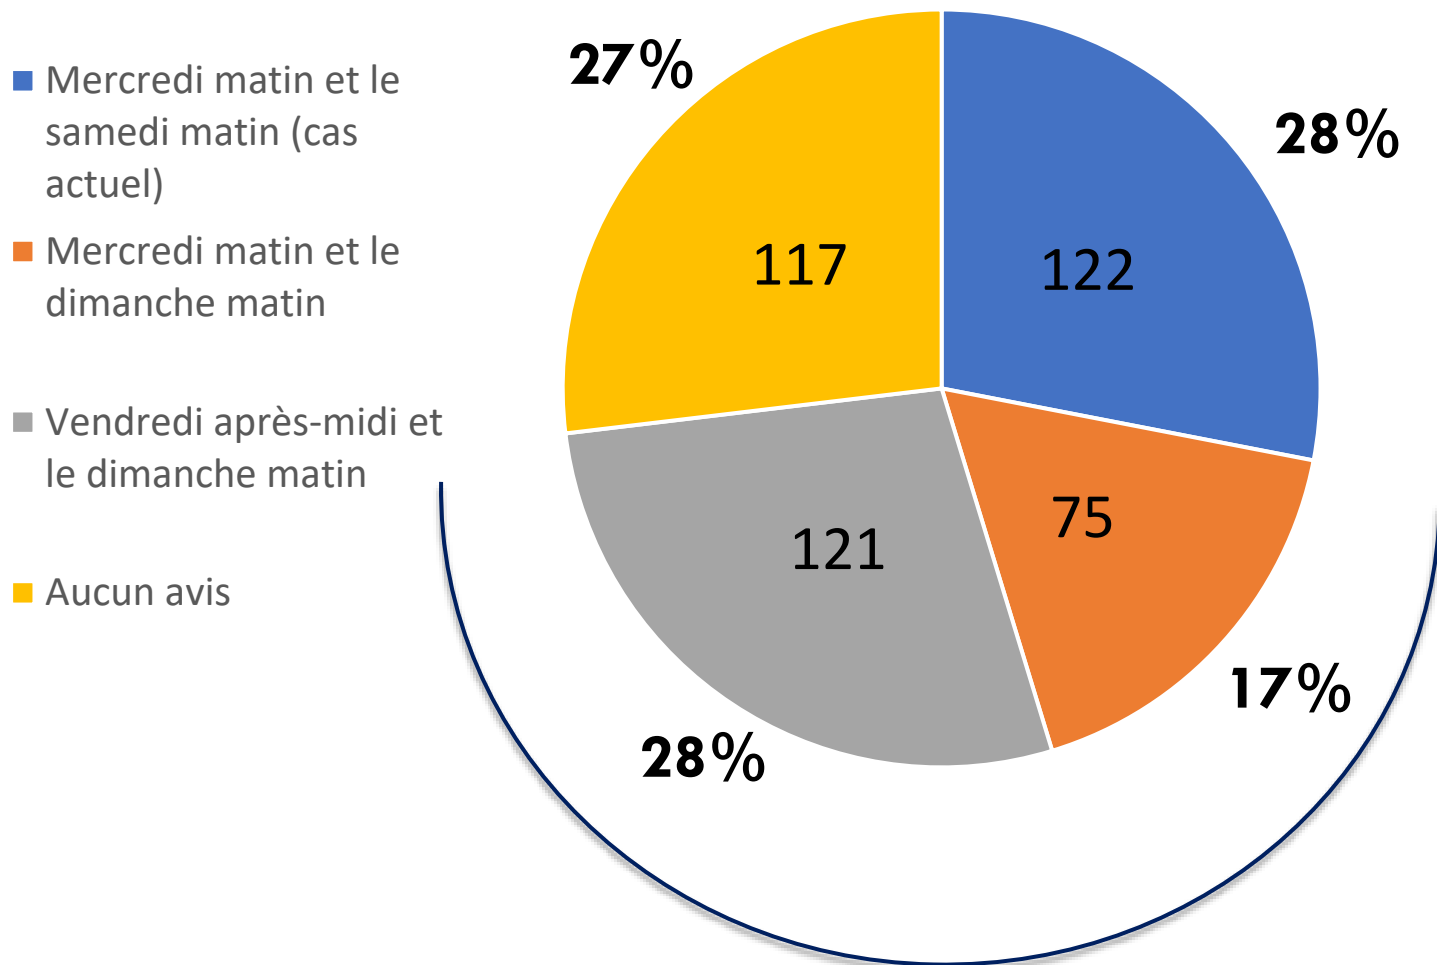

Changement de jours d'après l'ensemble des personnes interrogées (435 personnes)

45% sont pour un changement vers le dimanche