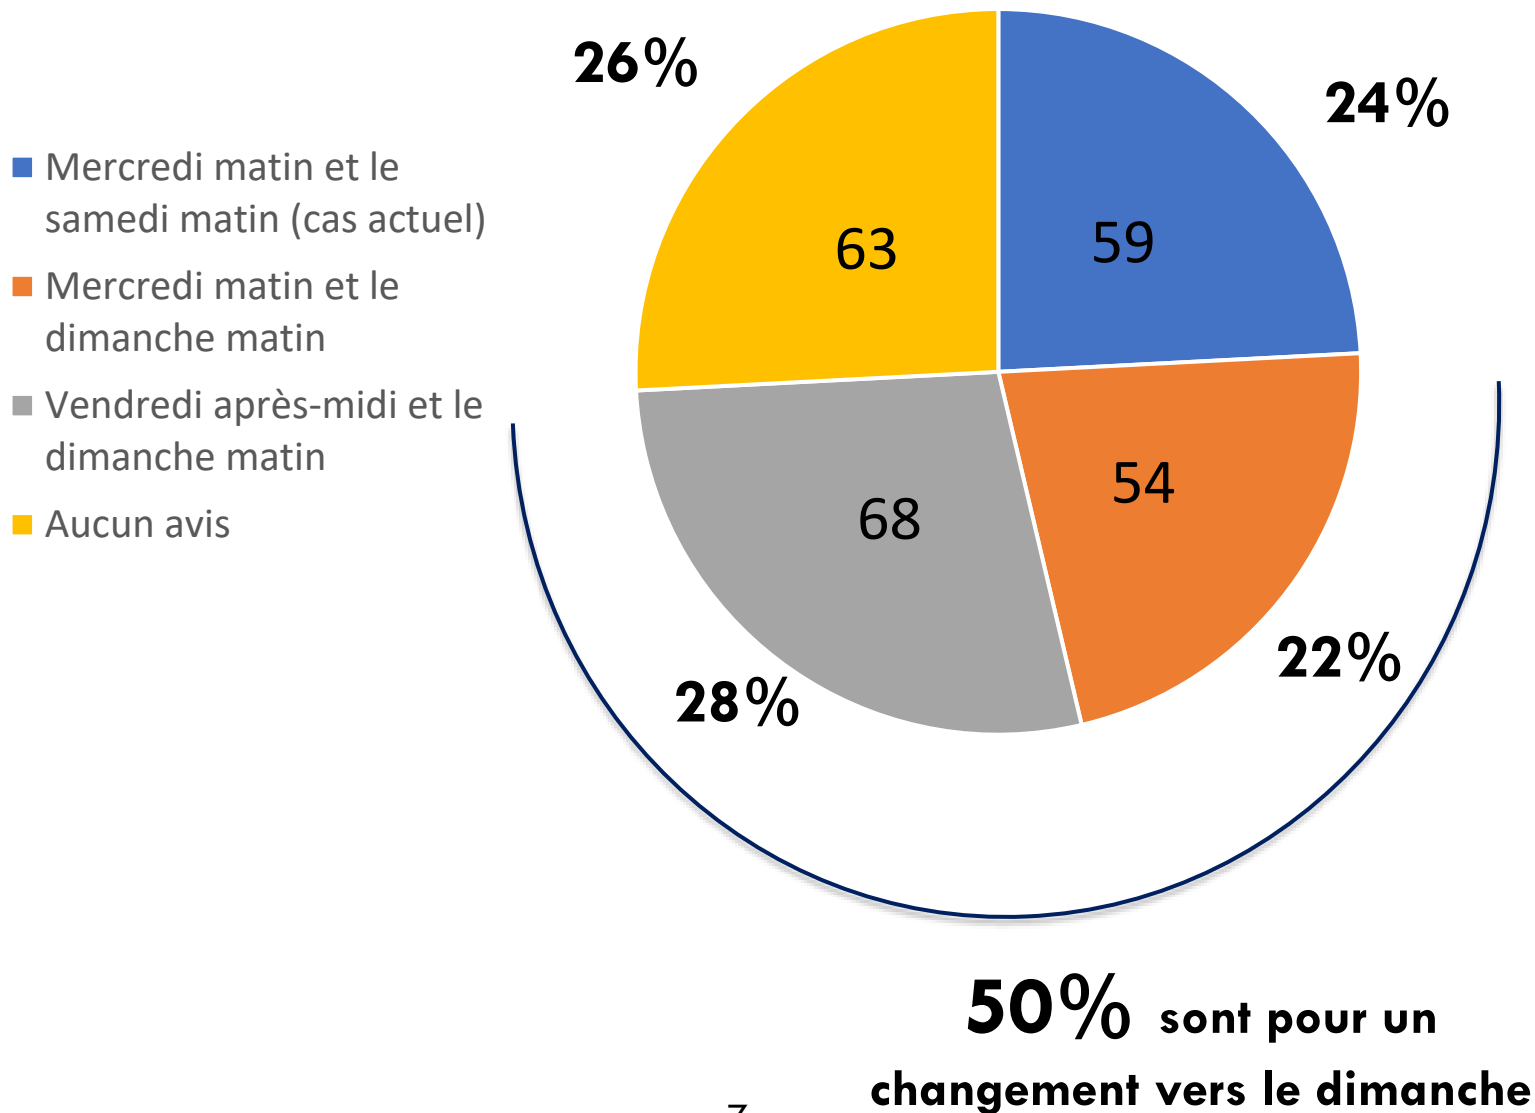

Changement de jours d'après les personnes présentes sur la zone de chalandise (290 personnes)